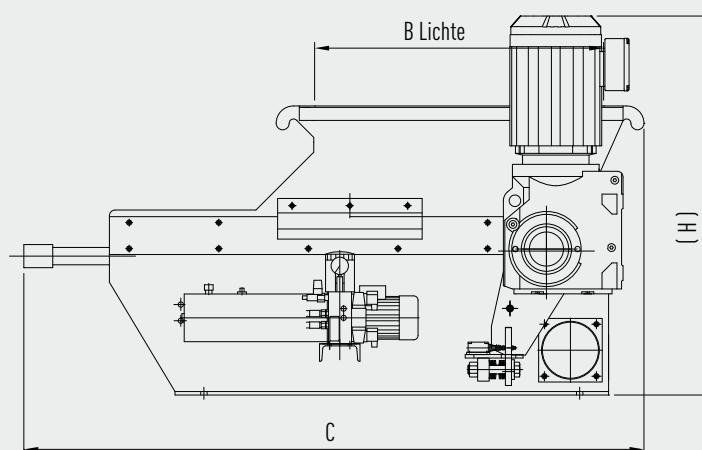

TECHNOLOGY FOR A SUSTAINABLE TOMORROW

Zerkleinern

Frontansicht

Seitenansicht

DETAILS

			VAZ 800
Einfüllöffnung	A	mm	800
	B	mm	1000
äußere Abmessungen	C	mm	2150
	D	mm	1515
Materialaustritt	F	mm	D=200
Höhe	H	mm	1000
	(H)	mm	1315
Antriebsleistung		kW	11