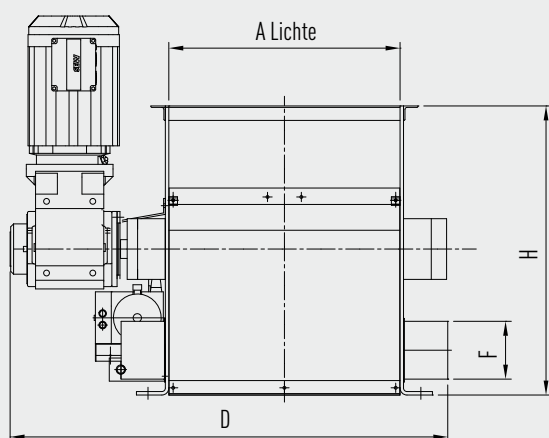

TECHNOLOGY FOR A SUSTAINABLE TOMORROW

Zerkleinern

Frontansicht

Seitenansicht

DETAILS

			VAZ 800
Einfüllöffnung	A	mm	800
	B	mm	1000
äußere Abmessungen	C	mm	2150
	D	mm	1515
Materialaustritt	F	mm	D=200
Höhe	H	mm	1000
	(H)	mm	1315
Antriebsleistung		kW	11